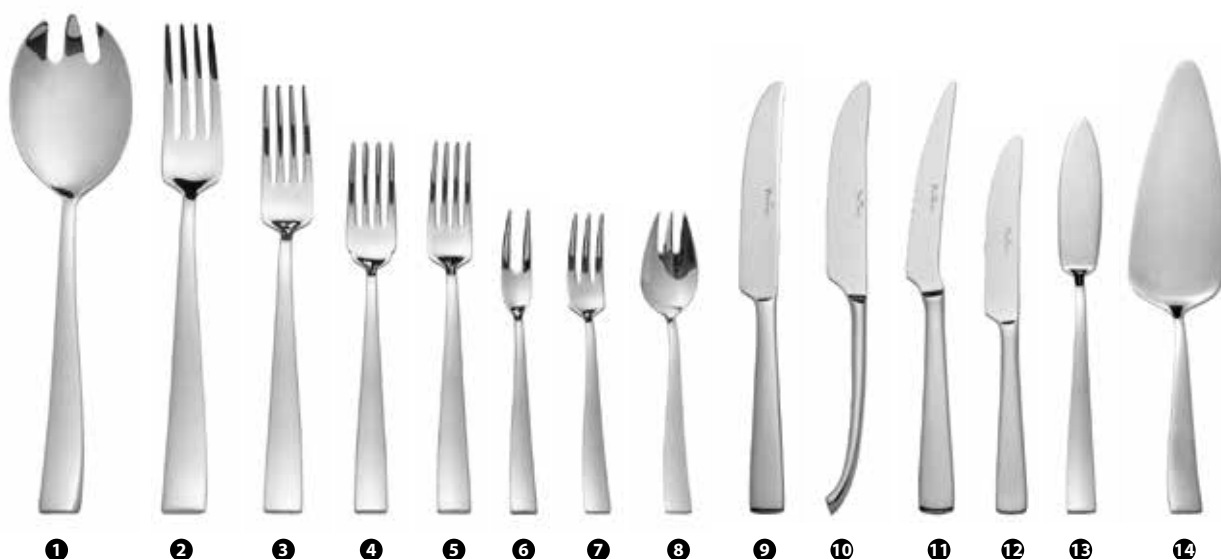

**Arthur Krupp**

**BAGUETTE ACCIAIO INOX 18/10  
SPESSORE 2,8 MM**

prodotti disponibili su richiesta  
ACCIAIO ARGENTATO su richiesta

- 54220 - MESTOLO SERVIRE
- 54222 - FORCHETTONE SERVIRE
- 54221 - CUCCHIAIONE SERVIRE
- 54214 - FORCHETTA TAVOLA
- 54215 - COLTELLO TAVOLA MANICO VUOTO
- 54213 - CUCCHIAIO TAVOLA
- 54216 - FORCHETTA FRUTTA
- 54217 - COLTELLO FRUTTA MANICO VUOTO
- 54218 - CUCCHIAINO CAFFÈ
- 54219 - CUCCHIAINO MOKA
- 68974 - SPATOLA PER BURRO

**PINTINOX**

**EUCLIDE ACCIAIO INOX 18/10  
SPESSORE 3 MM**

- 101483 - MESTOLO SERVIRE
- 101484 - CUCCHIAIONE SERVIRE
- 101476 - CUCCHIAIO TAVOLA
- 101485 - FORCHETTONE SERVIRE
- 101477 - FORCHETTA TAVOLA
- 101479 - FORCHETTA FRUTTA
- 101478 - COLTELLO TAVOLA MANICO PIENO
- 101480 - COLTELLO FRUTTA MANICO PIENO
- 101481 - CUCCHIAINO CAFFÈ
- 101482 - CUCCHIAINO MOKA

- 1 90925 - MESTOLO SERVIRE
- 2 98052 - CUCCHIAIONE RISOTTO
- 3 98050 - CUCCHIAIO INSALATA
- 4 90838 - CUCCHIAIONE SERVIRE
- 5 98038 - CUCCHIAINO BIBITA
- 6 98039 - CUCCHIAIO GOURMET
- 7 90921 - CUCCHIAIO TAVOLA
- 8 93187 - CUCCHIAIO FRUTTA
- 9 81235 - CUCCHIAINO CAFFÈ
- 10 98055 - CUCCHIAINO GELATO
- 11 81234 - CUCCHIAINO MOKA
- 12 98519 - MESTOLO SALSA

- 1 98051 - FORCHETTA INSALATA
- 2 90837 - FORCHETTONE SERVIRE
- 3 90836 - FORCHETTA TAVOLA
- 4 98907 - FORCHETTA PESCE
- 5 90923 - FORCHETTA FRUTTA
- 6 98054 - FORCHETTINA DUE PUNTE
- 7 81236 - FORCHETTA TRE PUNTE
- 8 98909 - FORCHETTA OSTRICHE
- 9 90922 - COLTELLO TAVOLA
- 10 111259 - COLTELLO TAVOLA/BISTECCA LAMA VERTICALE
- 11 98041 - COLTELLO BISTECCA
- 12 90924 - COLTELLO FRUTTA
- 13 98908 - COLTELLO PESCE
- 14 90926 - PALA TORTA