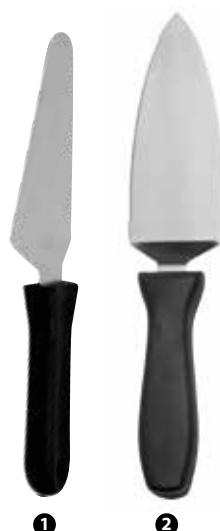

\* conf. in blister appendibile

**abert**

**MAREA VINTAGE  
ACCIAIO INOX 18/10**

- 141273 - CUCCHIAIONE RISO CM 26,4 ■
- 141274 - PALA TORTA CM 25 ■

- ❶ 121690 - PALA DOLCE INOX LISCIA CM 31 \*
- ❷ 121689 - PALA DOLCE INOX SEGHETTATA CM 31 \*
- ❸ 121688 - COLTELLO DOLCE INOX LISCIO CM 31 \*
- ❹ 121687 - COLTELLO DOLCE INOX SEGHETTATO CM 31 \*

\* conf. in blister appendibile

- ❶ 111219 - PALA TORTA ILSA MANICO PLASTICA (conf. in blister appendibile)
- ❷ 42146 - PALA TORTA SEGHETTATA MANICO PLASTICA

**CAMBRO**

- 31134 - PINZA POLICARBONATO TRASPARENTE CM 23 <sup>IEI</sup> (prodotto appendibile)