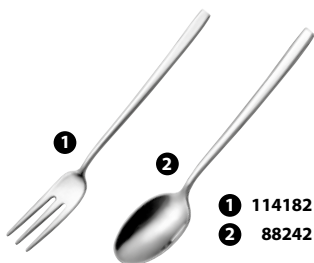

- 1 124763 - CONF. 18 PZ CUCCHIAIO BIBITA \*
- 2 124764 - CONF. 18 PZ PALETTA GELATO \*
- 3 124765 - CONF. 24 PZ FORCHETTA DOLCE \*

\*conf. bivalva appendibile

**BREAK & FAST**

- 1 124768 - CONF. 2 PZ CUCCHIAIO CEREALI <sup>IEI</sup> \*
- 2 124767 - CONF. 3 PZ CUCCHIAINO YOGURT/MARMELLATA

**EGO MINI APPETIZER  
ACCIAIO INOX 18/10**

- 1 114182 - FORCHETTA DOLCE ■
- 2 88242 - CUCCHIAINO MOKA ■

- 1 84026 - CUCCHIAIO APPETIZER CON PIEGA
- 2 84027 - FORCHETTA APPETIZER CON PIEGA
- 3 97468 - CUCCHIAIO APPETIZER PER ASSAGGI