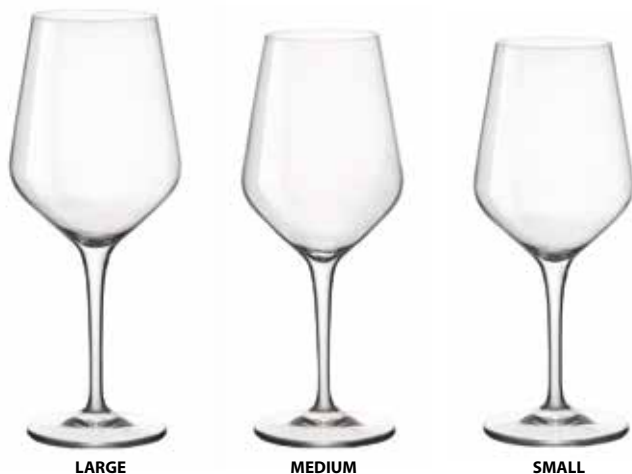

Electra è la collezione completa nata per soddisfare concretamente le richieste del ristorante più esigente. Il design moderno è ideale per un'apparecchiata elegante e contemporanea e la particolare forma a doppio cono contrapposto assicura una corretta ossigenazione dei vini ed un coerente sviluppo delle componenti olfattive.

Le caratteristiche tecniche di Electra rispondono alle più precise esigenze di funzionalità e praticità: l'innovativo materiale Star Glass offre brillantezza e neutralità del colore del vetro e l'esclusivo trattamento XLT, inalterabile nel tempo, garantisce elevate prestazioni in termini di resistenza all'uso, agli urti e ai lavaggi in lavastoviglie industriale.

LARGE

MEDIUM

SMALL

- **107503** - CALICE LARGE CL 55 H 23 Ø CM 6,8
- **107501** - CALICE MEDIUM CL 44 H 21,6 Ø CM 6,1
- **107500** - CALICE SMALL CL 35 H 21 Ø CM 5,8

PRODOTTI DEGUSTAZIONE
CON GRAMMATURA CERTIFICATA

10 CL	20 CL	25 CL
CE MXX 0476	CE MXX 0476	CE MXX 0476

- **125007** - CALICE LARGE CL 55 H 23 Ø CM 6,8 CON GRAMMATURA CL 25^{1B}
- **125006** - CALICE MEDIUM CL 44 H 21,6 Ø CM 6,1 CON GRAMMATURA CL 20
- **125005** - CALICE SMALL CL 35 H 21 Ø CM 5,8 CON GRAMMATURA CL 10