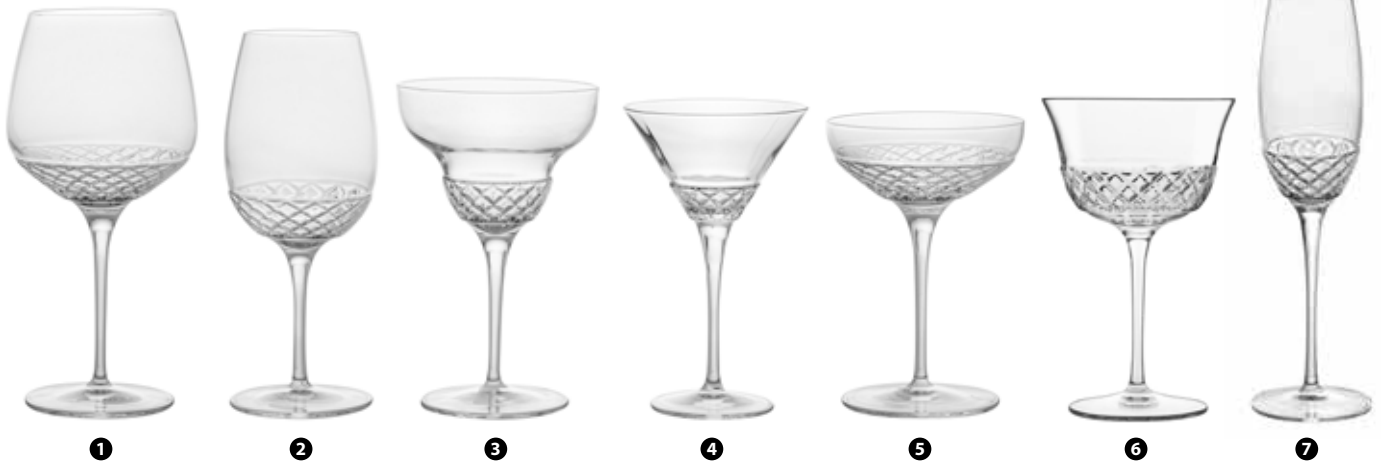

Luigi Bormioli
ITALY

MIXOLOGY ELIXIR

136906 - BICCHIERE HI-BALL CL 48 H 15,7 Ø CM 7,3 ■
136905 - BICCHIERE DOF CL 38 H 9,6 Ø CM 8 ■

Luigi Bormioli
ITALY

ROMA 1960

1 138501 - CALICE GIN GLASS CL 80,5 H 23,5 Ø CM 11,4 ■
2 139709 - CALICE WINE COCKTAIL CL 55 H 22,2 Ø CM 9 ■
3 133763 - CALICE MARGARITA CL 39 H 18,4 Ø CM 11,4 ■
4 133780 - COPPA MARTINI CL 22 H 17,2 Ø CM 10,4 ■
5 138502 - COPPA CHAMPAGNE CL 30 H 15 Ø CM 11,3 ■
6 139710 - CALICE FIZZ CL 26 H 15,7 Ø CM 9,6 ■
7 139711 - CALICE FLUTE CL 24 H 24,4 Ø CM 7 ■
8 133781 - BICCHIERE BIBITA HI-BALL CL 48 H 15,1 Ø CM 7,4 ■
9 139713 - BICCHIERE BIBITA BEVERAGE CL 40 H 14,2 Ø CM 7 ■
10 133782 - BICCHIERE DOF CL 38 H 9 Ø CM 8,5 ■
11 139714 - BICCHIERE ACQUA CL 30 H 8,4 Ø CM 8 ■
12 139712 - BICCHIERE RUM CL 45 H 9,2 Ø CM 9,8 ■