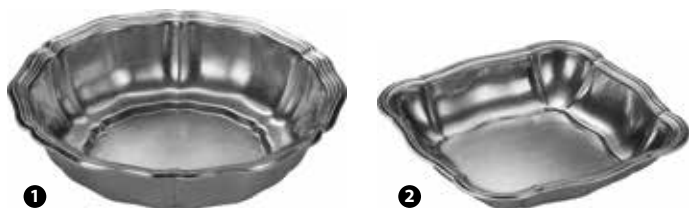

1 124434 - CESTINO TONDO ACCIAIO INOX ANTICATO Ø CM 25
2 124433 - CESTINO QUADRATO ACCIAIO INOX ANTICATO CM 22X22