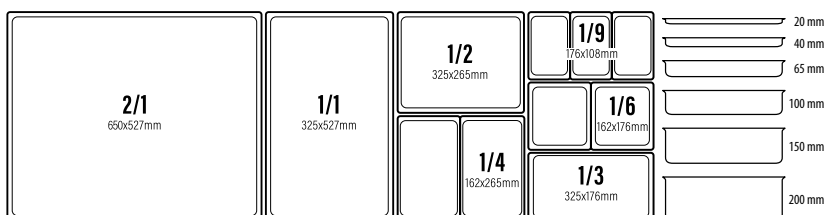

- ❶ 124063 - CASSETTA GN 1/1 CM 53X32,5 H 10
- ❷ 124064 - CASSETTA GN 1/2 CM 32,5X26,5 H 10
- ❸ 124065 - CASSETTA GN 1/3 CM 32,5X17,5 H 10
- ❹ 124066 - CASSETTA GN 1/4 CM 26,5X17,5 H 10
- ❺ 124067 - CASSETTA GN 2/4 CM 53X17,5 H 10
- ❻ 128377 - RIALZO LEGNO H 18 PER CASSETTE GASTRONORM GN 1/1
- ❼ 128376 - RIALZO LEGNO H 10 PER CASSETTE GASTRONORM GN 1/1