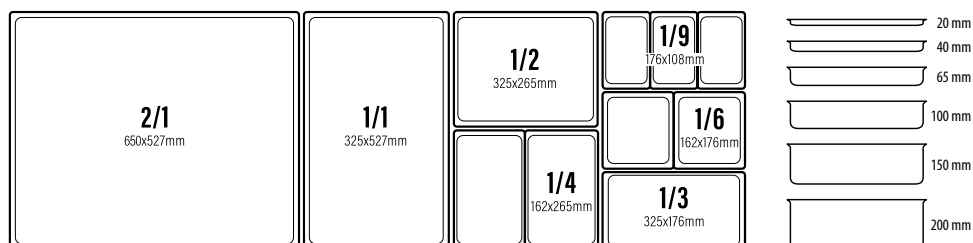

SCALDAVIVANDE GN 1/1 (CM 53X32,5) CHIUSURA A FRIZIONE

VASSOIO AFFETTATI REFRIGERATO GN 1/1 (CM 53X32,5)

130048 - BASE INOX CAFFÈ H 7,5