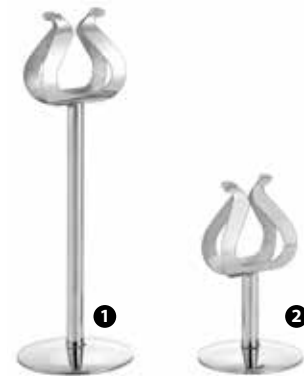

- 1 116152 - PORTAMENÙ INOX H CM 20
- 2 116151 - PORTAMENÙ INOX H CM 10