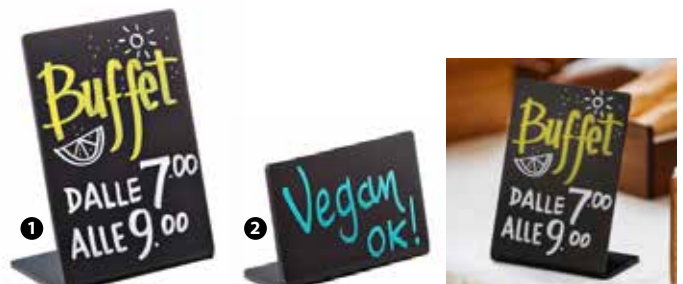

- 1 135393 - LAVAGNA DA TAVOLO CM 10,5X7,4 *
- 2 135394 - LAVAGNA DA TAVOLO CM 7,3X5 *