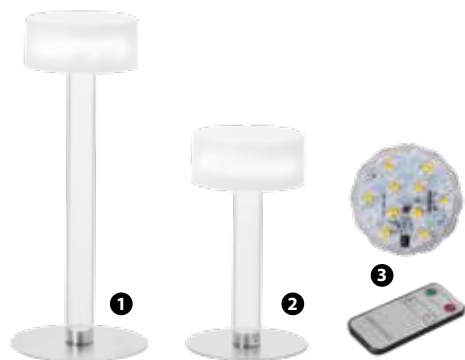

LAMPADA DA TAVOLO PLEXIGLASS

- ❶ 131747 - LAMPADA CON CALAMITA E BASE ACCIAIO H 29 *
- ❷ 131746 - LAMPADA CON CALAMITA E BASE ACCIAIO H 19 *
- ❸ 131751 - PLACCA PER LAMPADA A 10 LED LUCE CALDA CON TELECOMANDO

* Gli articoli 131747 e 131751 oppure 131746 e 131751 devono essere acquistati in pari quantità