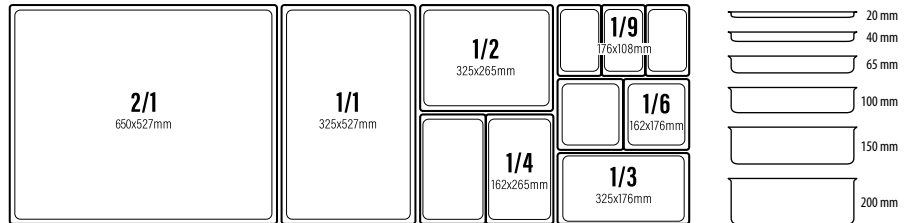

CESTE DA BUFFET VIMINI PLASTIFICATO MARRONE

CESTE DA BUFFET VIMINI PLASTIFICATO BEIGE

1

2

3

4

5

- 1 126678 - CESTA GN 1/1 CM 53X32,5 H 10
- 2 126677 - CESTA GN 1/1 CM 53X32,5 H 6,5
- 3 126679 - CESTA GN 2/3 CM 35,4X32,5 H 10
- 4 126675 - CESTA GN 1/2 CM 26,5X32,5 H 10
- 5 126676 - CESTA GN 1/3 CM 32,5X17,5 H 10

2

1

4

3

- 1 126609 - CESTA POLIRATTAN TONDA Ø CM 40 H 10
- 2 126607 - CUPOLA POLICARBONATO TONDA Ø CM 41 H 23
- 3 126610 - CESTA POLIRATTAN RETTANGOLARE CM 53X33 H 10
- 4 126608 - CUPOLA POLICARBONATO RETTANGOLARE CM 54X34 H 20

- 103656 - CESTA BUFFET VIMINI PLASTIFICATO CM 36X25 H 8
- 104480 - CESTA BUFFET VIMINI PLASTIFICATO CM 41X29 H 8
- 75403 - CESTA BUFFET VIMINI PLASTIFICATO CM 46X32 H 8