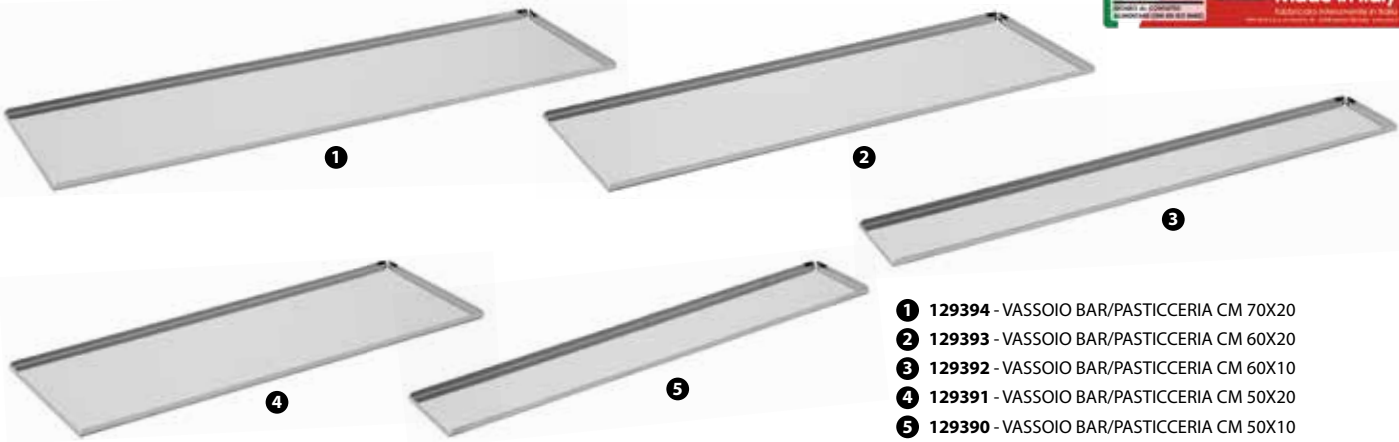

TENDER ACCIAIO INOX 18/0 ANGOLI APERTI
PRODOTTO CERTIFICATO E CON TRACCIABILITÀ

- ❶ 129394 - VASSOIO BAR/PASTICCERIA CM 70X20
- ❷ 129393 - VASSOIO BAR/PASTICCERIA CM 60X20
- ❸ 129392 - VASSOIO BAR/PASTICCERIA CM 60X10
- ❹ 129391 - VASSOIO BAR/PASTICCERIA CM 50X20
- ❺ 129390 - VASSOIO BAR/PASTICCERIA CM 50X10