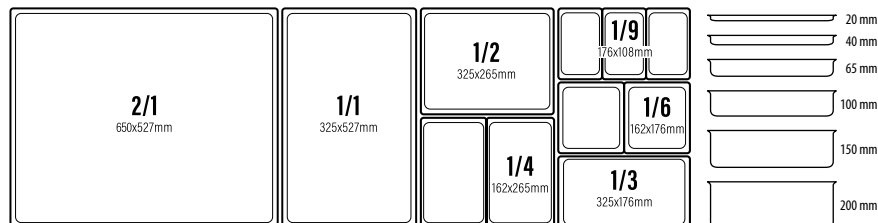

BUFFET MELAMINA

- 123091 - VASSOIO RETTANGOLARE BIANCO GN 1/1 CM 53X32,5 H 3 GR 2.125
- 123092 - VASSOIO RETTANGOLARE BIANCO GN 1/2 CM 32,5X26,5 H 3 GR 1.085
- 123093 - VASSOIO RETTANGOLARE BIANCO GN 1/3 CM 32,5X17,5 H 3 GR 740
- 123094 - VASSOIO RETTANGOLARE BIANCO GN 2/4 CM 53X16,2 H 3 GR 1.073