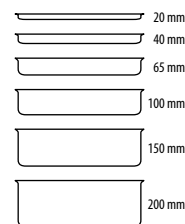

BUFFET MELAMINA EFFETTO LEGNO

125661 - TAGLIERE TONDO Ø CM 33

125662 - TAGLIERE OVALE CM 53X27

125663 - TAGLIERE CON MANICO RETTANGOLARE CM 50X19,5

Tognana BUFFET MELAMINA EFFETTO LEGNO

123688 - VASSOIO RETTANGOLARE GN 1/1 CM 53X32,5 H 1,7
123689 - VASSOIO RETTANGOLARE GN 1/2 CM 32,5X26,5 H 1,7
124195 - VASSOIO RETTANGOLARE GN 1/3 CM 32,5X17,5 H 1,7