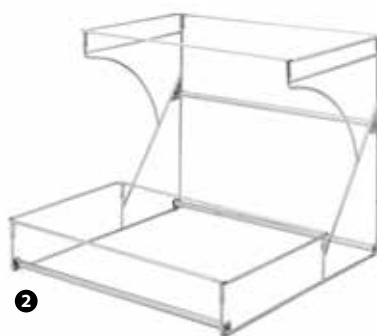

131399 - CASSETTA PANE PLASTICA GRIGIA CM 22,5X15,5 H 8 ^{IEI}

124286 - CASSETTA IN BETULLA
CM 20X14 H 10 ^{IEI}

122572 - CESTINO TONDO VIMINI PLASTIFICATO
Ø CM 20 H 6,5 ●

104789 - PORTAGRISINI VIMINI
PLASTIFICATO H 18 Ø CM 10

1

2

ALZATE INOX PER CONTENITORI GASTRONORM

- 1 126671 - ALZATA INOX 2 PIANI H 32 PER GN 1/2
- 2 126700 - ALZATA INOX 2 PIANI H 42 PER GN 1/1

CESTE DA BUFFET VIMINI PLASTIFICATO MARRONE

131429 - CESTA GN 1/1 CM 53X32,5 H 10