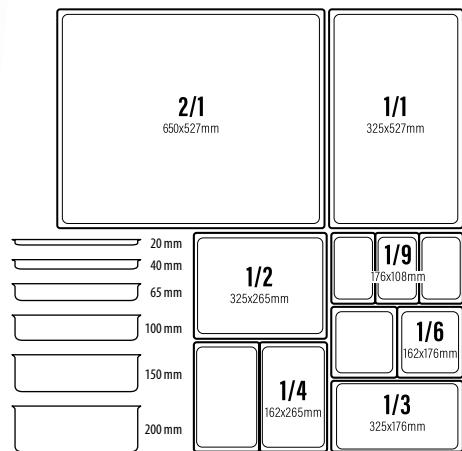

1 **133384** - VASSOIO RETTANGOLARE BIANCO CM 22X15 H 4
2 **133405** - COPPETTA QUADRATA BIANCA CM 15X15 H 6
3 **133407** - COPPETTA TONDA BIANCA Ø CM 14 H 5

-10 ° C
+110 ° C