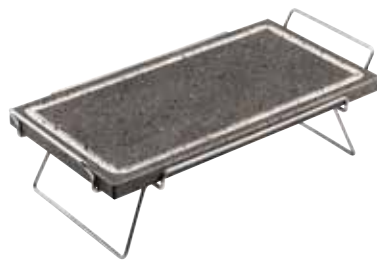

140078 - PIETRA LAVICA RETTANGOLARE CON SUPPORTO INOX CM 40X25 ●

140010 - PIETRA LAVICA RETTANGOLARE CON SUPPORTO INOX CM 30X20 ●

140079 - PIETRA LAVICA RETTANGOLARE CON SUPPORTO INOX CM 37X19 ●

62389 - ZUPPIERA Ø CM 18
62390 - ZUPPIERA Ø CM 22
62391 - ZUPPIERA Ø CM 24
62392 - ZUPPIERA Ø CM 26