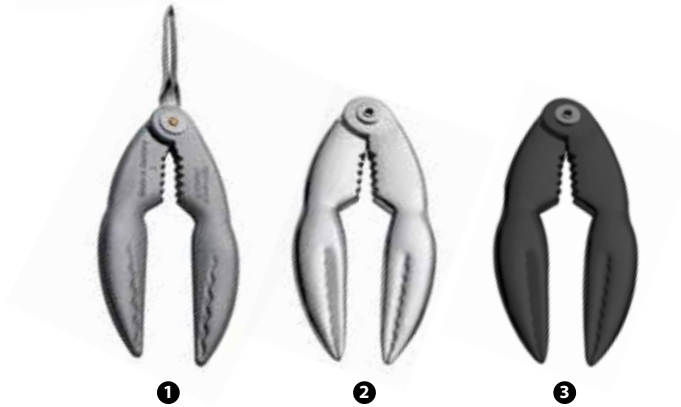

- ❶ 58888 - PINZA ARAGOSTA CON PINZETTE ALLUMINIO *
- ❷ 116048 - PINZA ARAGOSTA INOX *
- ❸ 117372 - PINZA ARAGOSTA ILSA ALLUMINIO PRESSOFUSO RIVESTITO *

* conf. in blister appendibile

abert