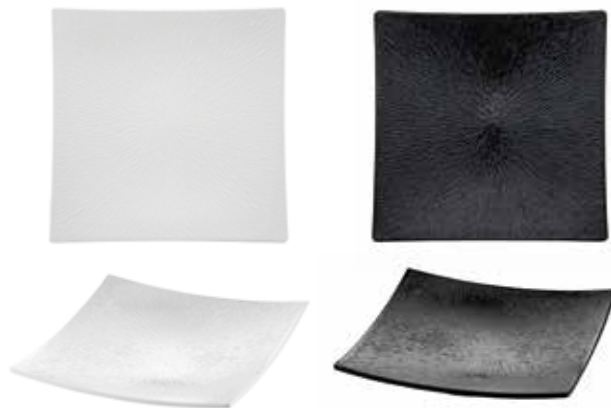

125599 - VASSOIO QUADRATO BIANCO ZIGRINATO CM 31X31
125597 - VASSOIO QUADRATO NERO ZIGRINATO CM 31X31