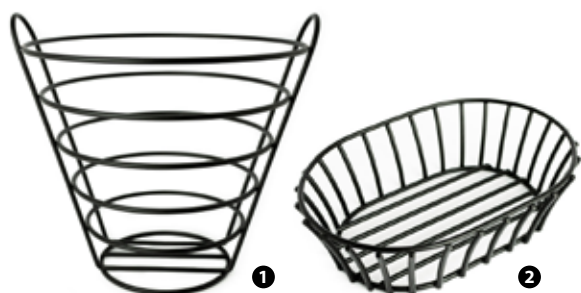

1 137106 - CESTINO PANE FILO INOX NERO Ø CM 26 H 25
2 137109 - CESTINO PANE FILO INOX NERO CM 24X14,5 H 5,5
2 137108 - CESTINO PANE FILO INOX NERO CM 20X14 H 5,5