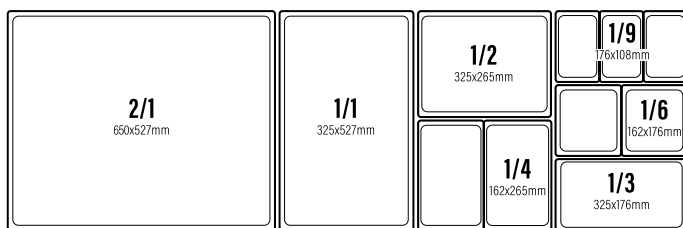

BUFFET MELAMINA EFFETTO LEGNO

125661 - TAGLIERE TONDO Ø CM 33

125662 - TAGLIERE OVALE CM 53X27

125663 - TAGLIERE CON MANICO RETTANGOLARE CM 50X19,5

Tognana BUFFET MELAMINA EFFETTO LEGNO

123688 - VASSOIO RETTANGOLARE GN 1/1 CM 53X32,5 H 1,7
123689 - VASSOIO RETTANGOLARE GN 1/2 CM 32,5X26,5 H 1,7
124195 - VASSOIO RETTANGOLARE GN 1/3 CM 32,5X17,5 H 1,7