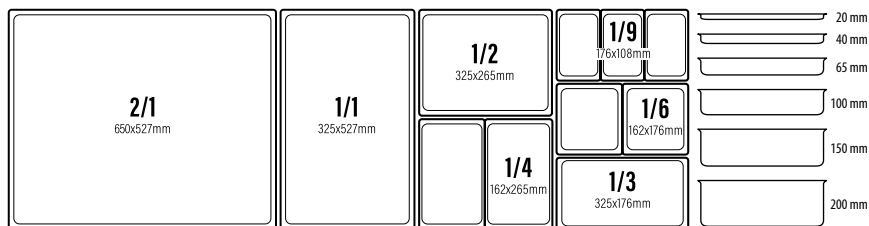

BUFFET MELAMINA

124330 - VASCA GASTRONORM NERA GN 1/1 CM 53X32,5 H 6,5 GR 1.806
124329 - VASCA GASTRONORM BIANCA GN 1/1 CM 53X32,5 H 6,5 GR 1.852

126860 - VASCA GN 1/1 ECO BIANCA CM 52,7X32,5 H 6,5 GR 1.582 ^{IEI}