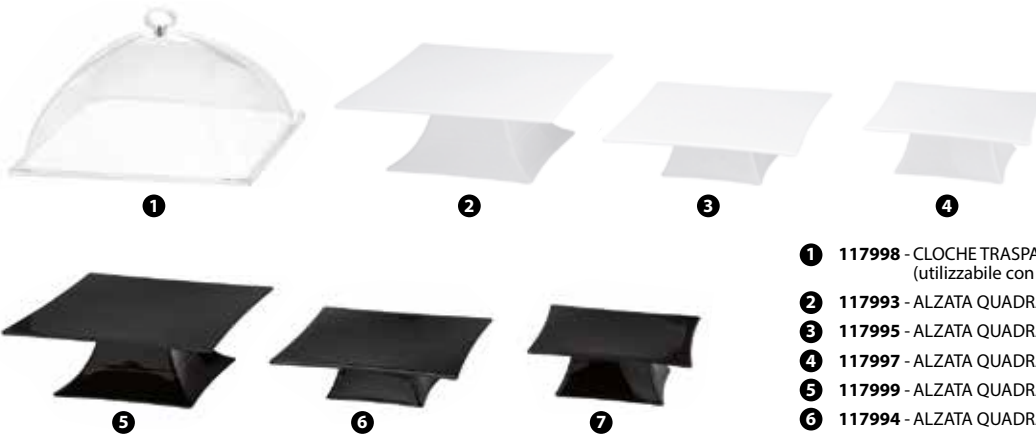

ALZATE E CLOCHE POLICARBONATO

- **1** 117998 - CLOCHE TRASPARENTE CM 31X31 H 14
  (utilizzabile con cod. **117993** - **117999**)
- **2** 117993 - ALZATA QUADRATA BIANCA CM 30,5X30,5 H 10
- **3** 117995 - ALZATA QUADRATA BIANCA CM 25X25 H 7
- **4** 117997 - ALZATA QUADRATA BIANCA CM 20X20 H 7
- **5** 117999 - ALZATA QUADRATA NERA CM 30,5X30,5 H 10
- **6** 117994 - ALZATA QUADRATA NERA CM 25X25 H 7
- **7** 117996 - ALZATA QUADRATA NERA CM 20X20 H 7

AMBROSIA ALZATA/VASSOIO REVERSIBILE VETRO BOROSILICATO

Alzatina in vetro reversibile nata per servire pasticceria secca e creme, per antipasti accompagnati da salse, o per crudità, sushi e sashimi con salsa di soia.