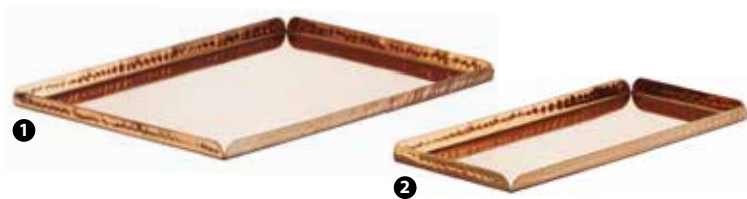

VASSOI DA PASTICCERIA INOX PLACCATO RAME, MARTELLATI SUI LATI E AD ANGOLI APERTI

- ❶ 139454 - VASSOIO BAR/PASTICCERIA CM 30,5X21 H 1,3
- ❷ 139453 - VASSOIO BAR/PASTICCERIA CM 25,5X11,5 H 1,3