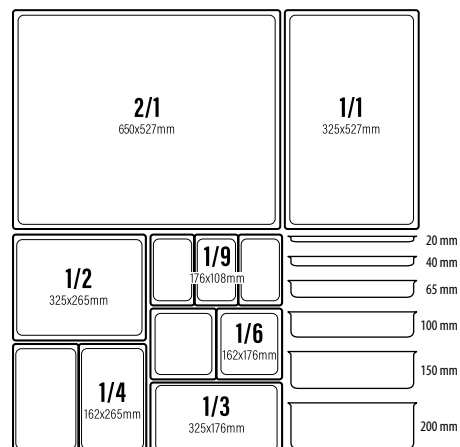

BUFFET POLICARBONATO

CAMBRO

ILSA

ALZATE INOX PER CONTENITORI GASTRONORM