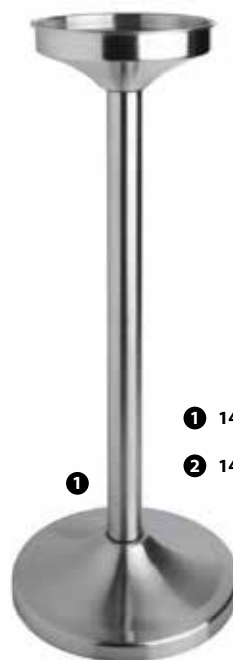

1

- **1** 140854 - COLONNA INOX PER SECCHIELLO CHAMPAGNE H 63 BASE PER SECCHIELLO Ø CM 17,5 ■
- **2** 140855 - SECCHIELLO PORTACHAMPAGNE Ø CM 22 H 18,5 ■