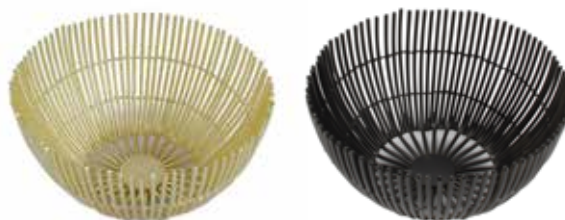

122965 - PORTAPANE COTONE SALVIA CM 25X18 H 9 ^{IEI}

- 127933 - CESTINO TONDO EFFETTO SUGHERO
Ø CM 13 H 15 *
- 127934 - CESTINO TONDO EFFETTO SUGHERO
Ø CM 17,6 H 15 *

* conf. in blister appendibile

1 124434 - CESTINO TONDO ACCIAIO INOX ANTICATO Ø CM 25
2 124433 - CESTINO QUADRATO ACCIAIO INOX ANTICATO CM 22X22