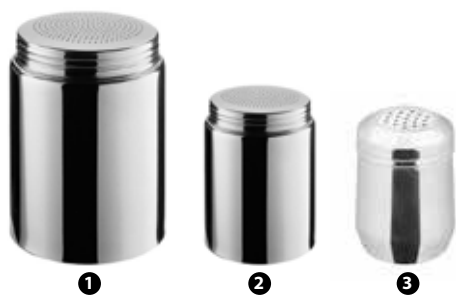

* conf. in blister appendibile

ILSA

- 1 37513 - SPARGI ZUCCHERO INOX CL 50
- 2 37512 - SPARGI ZUCCHERO INOX CL 30 Ø CM 6,8 H 8,5
- 3 18664 - SPARGICACAO INOX Ø CM 5,3 H 7,7

ILSA

57195 - SPARGICACAO DECORAZIONE