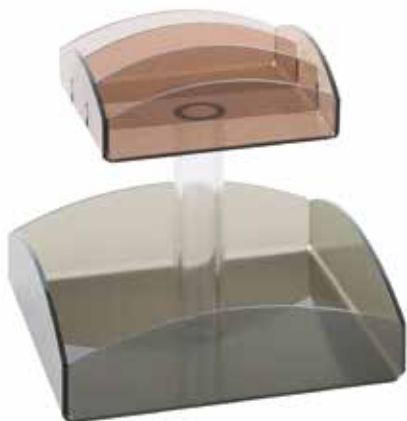

83402 - ALZATA PORTABUSTINE PLEXIGLASS CM 20X20 H 18