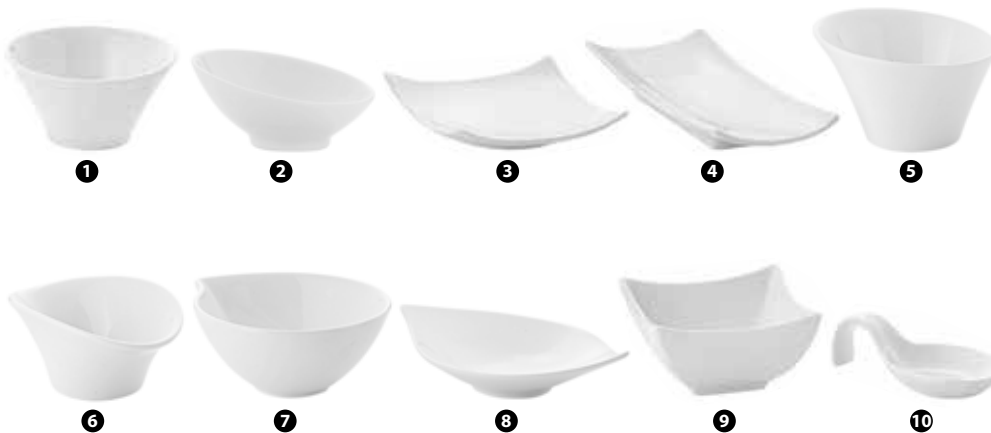

APPETIZER BIANCA

1 96997 - COPPETTA SPIRAL Ø CM 8,5 H 3,5
2 96998 - COPPETTA LUDICO Ø CM 9,5 H 4,5
3 89297 - PIATTINO CARREÈ CM 9,5X9,5
4 89296 - PIATTINO RETTANGOLARE CM 14,5X7
5 89301 - COPPETTA LUDICO Ø CM 9,6 H 6
6 89302 - COPPETTA OVALE CM 10X7 H 4
7 89300 - COPPETTA SPIRIT CM 10X9 H 4
8 89299 - PIATTINO SPIRIT CM 10X14 H 3
9 89295 - COPPETTA CARREÈ CM 9X9 H 4,8
10 89298 - CUCCHIAIO PER ASSAGGI CM 10,6