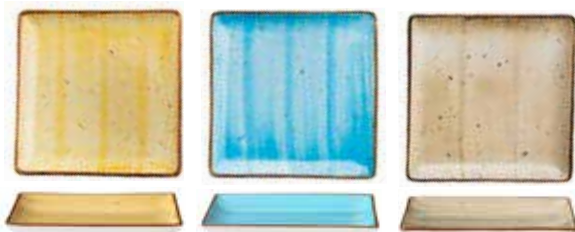

- **127154** - PIATTINO QUADRATO OCRA CM 9,9X9,9
- **127153** - PIATTINO QUADRATO AZZURRO CM 9,9X9,9
- **127155** - PIATTINO QUADRATO SABBIA CM 9,9X9,9