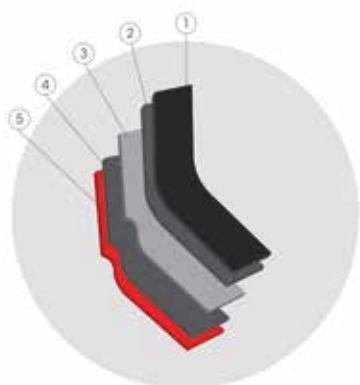

3 124674 - CESTINO VERDE CM 23,5X15,5 H 5 ■

4 124748 - CESTINO VERDE CM 27X18,5 H 3,5 ■

5 133752 - CESTINO BLU CM 23,5X15,5 H 5 ■

6 133791 - CESTINO BLU CM CM 27X18,5 H 3,5 ^{1E1}

I prodotti in ghisa Staub soddisfano la mise en place dei cuochi più esigenti, ideali per la preparazione e il servizio di piatti monoporzione.