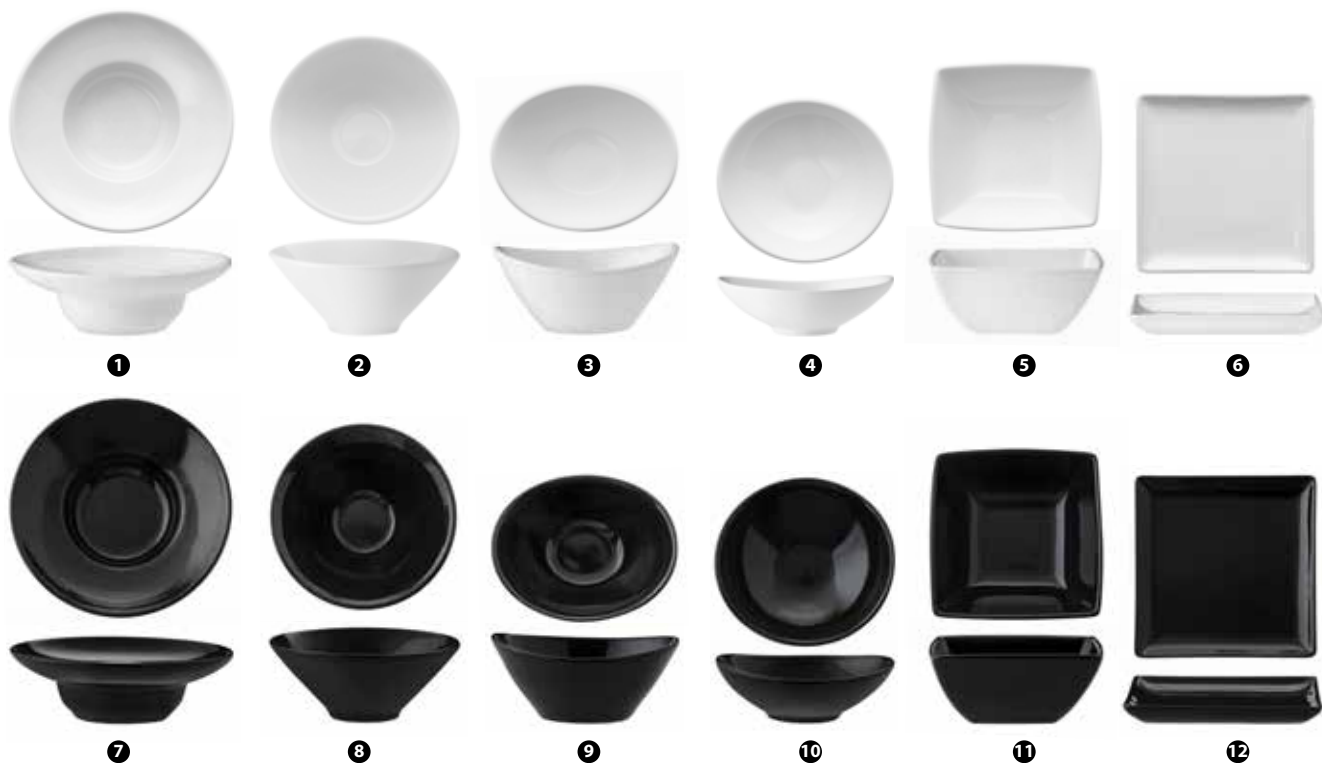

COPPETTE PORCELLANA

- 1 140067 - MINI PASTA BOWL TONDO BIANCO Ø CM 13,9 H 4 ■
- 2 140064 - COPPETTA TONDA SVASATA BIANCA Ø CM 10,2 H 4 ■
- 3 140065 - COPPETTA OVALE SVASATA GRANDE BIANCA CM 9,9X7,9 H 4,4 ■
- 4 140068 - COPPETTA OVALE SVASATA PICCOLA BIANCA CM 8,5X7,9 H 2,7 ■
- 5 140066 - COPPETTA QUADRATA BIANCA CM 9,7X9,7 H 4,1 ■
- 6 140063 - PIATTINO QUADRATO BIANCO CM 9,9X9,9 H 1 ■

- 7 140094 - MINI PASTA BOWL TONDO NERO Ø CM 13,9 H 4 ■
- 8 140091 - COPPETTA TONDA SVASATA NERA Ø CM 10,2 H 4 ■
- 9 140092 - COPPETTA OVALE SVASATA GRANDE NERA CM 9,9X7,9 H 4,4 ■
- 10 140095 - COPPETTA OVALE SVASATA PICCOLA NERA CM 8,5X7,9 H 2,7 ■
- 11 140093 - COPPETTA QUADRATA NERA CM 9,7X9,7 H 4,1 ■
- 12 140090 - PIATTINO QUADRATO NERO CM 9,9X9,9 H 1 ■