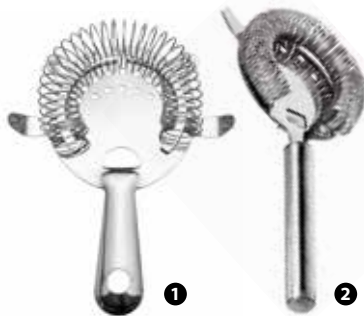

- 1 104270 - PASSINO BAR ECONOMICO TABLECRAFT ^{IEI}
  (prodotto appendibile)
- 2 119691 - PASSINO BAR ECONOMICO