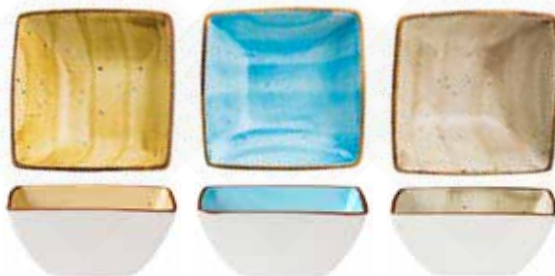

- **127151** - COPPETTA QUADRATA OCRA CM 9,7X9,7 H 4,1
- **127150** - COPPETTA QUADRATA AZZURRA CM 9,7X9,7 H 4,1
- **127152** - COPPETTA QUADRATA SABBIA CM 9,7X9,7 H 4,1