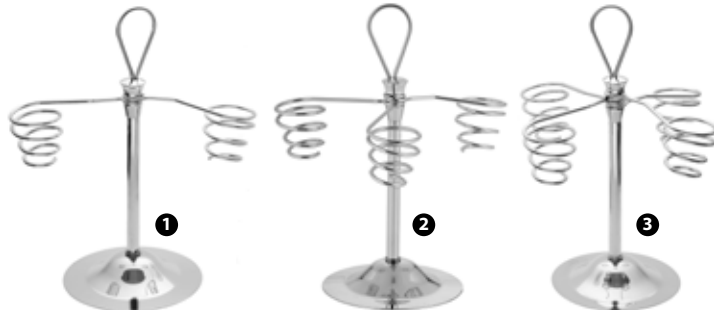

- 1 30721 - SPATOLA GELATO PIAZZA MANICO PLASTICA BIANCO CM 25
- 2 111401 - SPATOLA GELATO PIAZZA MANICO PLASTICA ROSSO CM 25
- 3 5333 - SPATOLA GELATO MANICO LUNGO CM 30

128959 - PORZIONATORE GELATO IN ALLUMINIO GRIGIO CM 8X4,2X3,3
(conf. in blister appendibile)