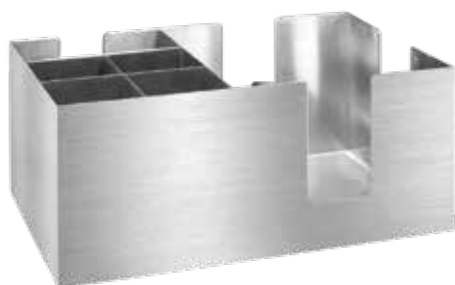

1

2

1

2

3

* certificato per uso alimentare

125843 - CONTENITORE PER BANCO BAR
INOX SPAZZOLATO CM 24X15,5 H 10,5