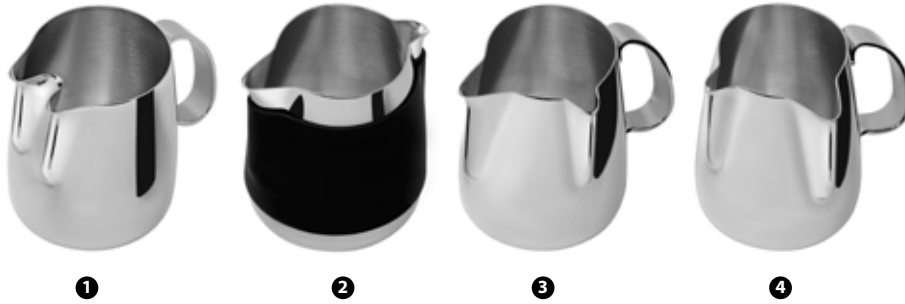

- 30008 - TEIERA STANDARD WAWEL CL 45 TZ 3
- 30009 - TEIERA STANDARD WAWEL CL 60 TZ 6

REVOLUTION

- ① 136511 - LATTIERA SPLIT CON DUE BECCHI PARALLELI CL 50 TZ 6
- ② 136514 - LATTIERA REVERSE CON DUE BECCHI A 180° E FASCIA PROTETTIVA IN SILICONE CL 50 TZ 6
- ③ 136512 - LATTIERA DUET CON DUE BECCHI A 90° (BECCO GRANDE AVANTI, BECCO PICCOLO A SINISTRA) CL 50 TZ 6
- ④ 136513 - LATTIERA DUET CON DUE BECCHI A 90° (BECCO PICCOLO AVANTI, BECCO GRANDE A SINISTRA) CL 50 TZ 6