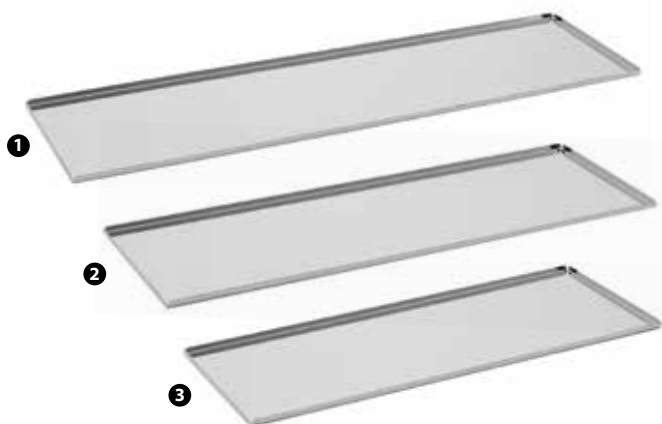

TENDER ACCIAIO INOX 18/0 ANGOLI APERTI
 PRODOTTO CERTIFICATO E CON TRACCIABILITÀ

1

2

3

4

5

- 1 129394 - VASSOIO BAR/PASTICCERIA CM 70X20
- 2 129393 - VASSOIO BAR/PASTICCERIA CM 60X20
- 3 129391 - VASSOIO BAR/PASTICCERIA CM 50X20
- 4 129392 - VASSOIO BAR/PASTICCERIA CM 60X10
- 5 129390 - VASSOIO BAR/PASTICCERIA CM 50X10