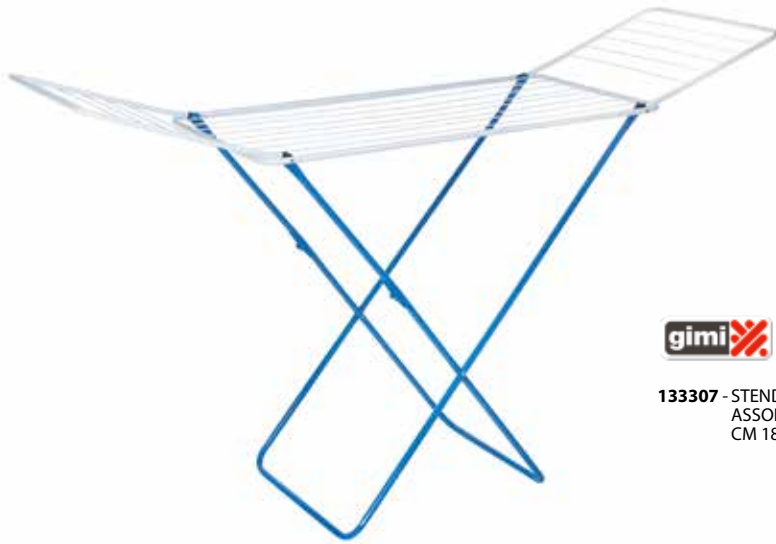

89311 - STENDIBIANCHERIA RESINA
CM 92X50 H 81  ^{tel}

112313 - STENDIBIANCHERIA DA BALCONE
INOX CM 69X53,5 H 27,5 PORTATA KG 8

127487 - STENDIBIANCHERIA JOLLY SILVER INOX
CM 180X55 H 93

59283 - STENDIBIANCHERIA RESINA CM 180X55 H 88

66295 - STENDIBIANCHERIA JOLLY INOX PLASTIFICATO CM 180X55 H 96

32151 - STENDIBIANCHERIA INOX PLASTIFICATO CM 105X55 H 96

su richiesta vasto assortimento di prodotti casalinghi.

598

133307 - STENDIBIANCHERIA ALBA COLORI
ASSORTITI (BLU/VERDE)
CM 180X55 H 93 ^[E]

77485 - TAVOLO STIRO INOX PRESTIGE CM 144X38 H 90

127809 - TAVOLO STIRO INOX CM 133,5X33 H 90 ^[E]

su richiesta vasto assortimento di prodotti casalinghi.