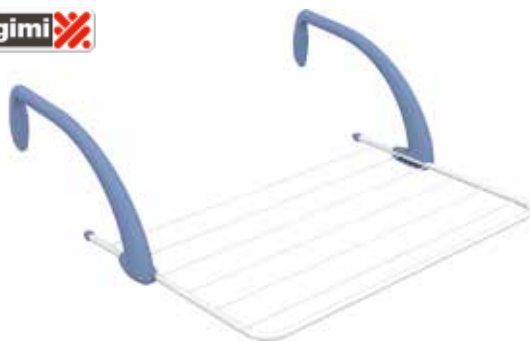

127813 - CARRELLO SPESA TRIS FLOREAL BLU
CM 51X41 H 102 LT 56 PORTATA KG 30 ^(E)

130341 - CARRELLO SPESA TRIS FLOREAL ROSSO
CM 51X41 H 102 LT 56 PORTATA KG 30 ^(E)

su richiesta vasto assortimento di prodotti casalinghi.

89311 - STENDIBIANCHERIA RESINA
CM 92X50 H 81  ^{tel}

112313 - STENDIBIANCHERIA DA BALCONE
INOX CM 69X53,5 H 27,5 PORTATA KG 8

127487 - STENDIBIANCHERIA JOLLY SILVER INOX
CM 180X55 H 93

59283 - STENDIBIANCHERIA RESINA CM 180X55 H 88